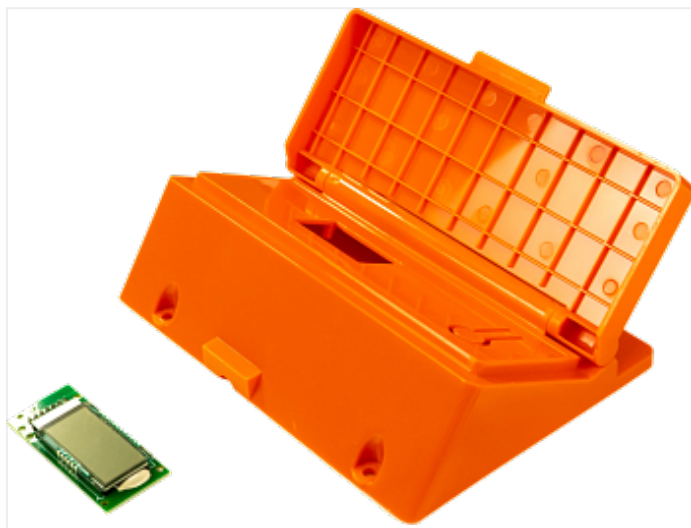

Коммерческое предложение от 27.04.24

**Дисплей с крышкой
ASPRO-2100/2800 арт.102437**Цена 1 шт. **8 000**
С НДС(20%), руб.**Характеристики**Артикул 102437
Модель 102437**Комплектация****Описание**

Дисплей с крышкой ASPRO-2100/2800