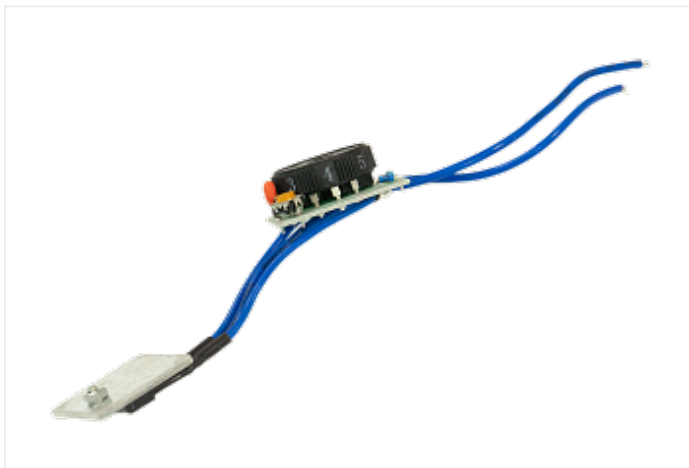

Коммерческое предложение от 06.05.24

**Кнопка включения ASPRO-C3/C6**Цена 1 шт. **0**
С НДС(20%), руб.**Характеристики****Комплектация****Описание****Доставка**

Обработка Вашего заказа начинается сразу же после его поступления. Доставка выполняется ежедневно в рабочие дни с 09:00 до 16:00 часов. Товары, заказанные Вами в субботу и воскресенье, доставляют в понедельник. Время осуществления доставки заказа зависит от времени размещения заказа и наличия товара на складе, и своевременной оплаты. Если заказ подтвержден менеджером Службы доставки до 15:00, товар может быть доставлен на следующий рабочий день. Если заказ подтвержден менеджером Службы доставки после 15:00, товар может быть доставлен через день после подтверждения. Вы также можете указать любое другое удобное время доставки, и покупка будет доставлена в удобное для Вас время. Иное время доставки, а также время доставки в населенные пункты области определяются по договоренности с клиентом.