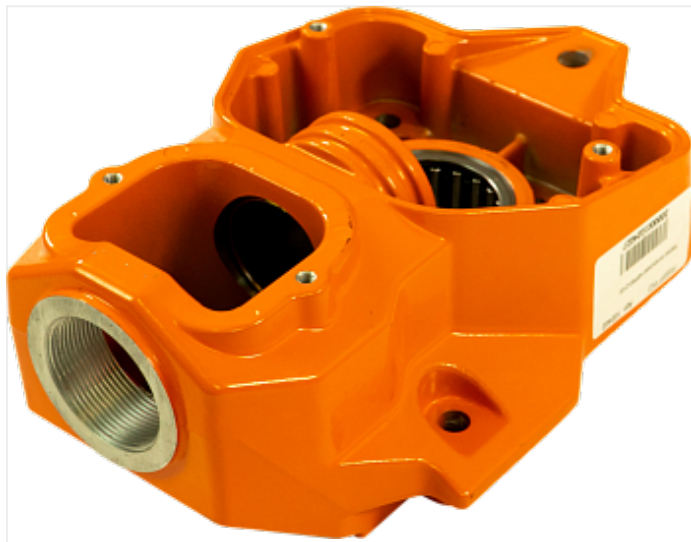

Коммерческое предложение от 20.04.24

**Корпус со втулкой
ASPRO-2100/2800 арт.102403**Цена 1 шт. **21 420**
С НДС(20%), руб.**Характеристики**Артикул 102403
Модель 102403**Комплектация****Описание**

Корпус со втулкой ASPRO-2100/2800