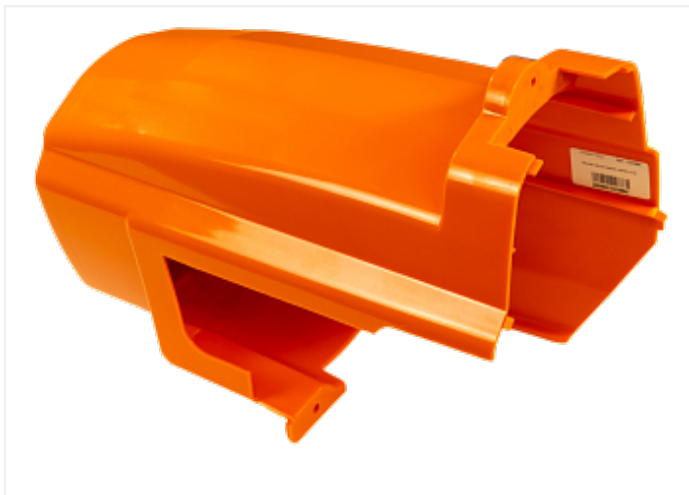

Коммерческое предложение от 25.04.24

**Крышка корпуса задняя
ASPRO-2100/2800 арт.102387**Цена 1 шт. **3 780**
С НДС(20%), руб.**Характеристики**Артикул 102387
Модель 102387**Комплектация****Описание**

Крышка корпуса задняя для окрасочного аппарата ASPRO-2100/2800