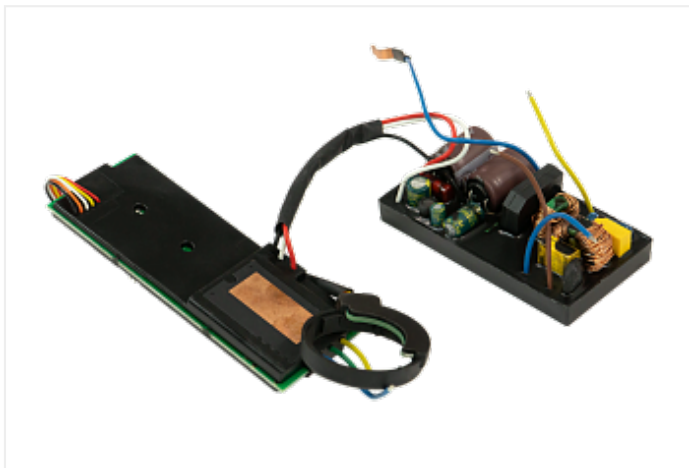

Коммерческое предложение от 26.04.24

**Плата контроля ASPRO-C3/C6**Цена 1 шт. **2 000**
С НДС(20%), руб.**Характеристики**

Артикул 101397

Комплектация**Описание****Доставка**

Обработка Вашего заказа начинается сразу же после его поступления. Доставка выполняется ежедневно в рабочие дни с 09:00 до 16:00 часов. Товары, заказанные Вами в субботу и воскресенье, доставляют в понедельник. Время осуществления доставки заказа зависит от времени размещения заказа и наличия товара на складе, и своевременной оплаты. Если заказ подтвержден менеджером Службы доставки до 15:00, товар может быть доставлен на следующий рабочий день. Если заказ подтвержден менеджером Службы доставки после 15:00, товар может быть доставлен через день после подтверждения. Вы также можете указать любое другое удобное время доставки, и покупка будет доставлена в удобное для Вас время. Иное время доставки, а также время доставки в населенные пункты области определяются по договоренности с клиентом.